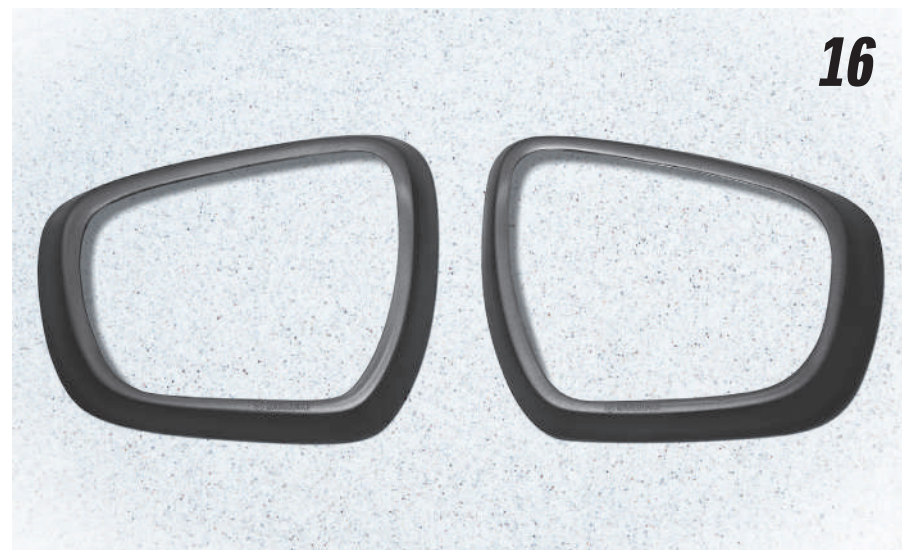

16

16 - Protectores para espejos laterales

99ABS-PROTC-SWB*

$498.00¹

EXTERIOR

* Accesorios totalmente compatibles con modelos SUZUKI SWIFT generación 2018