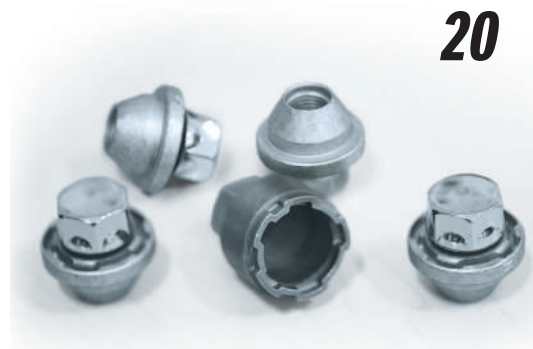

# EXTERIOR

\* Accesorios totalmente compatibles con modelos SUZUKI SWIFT generación 2018

**17 - Tapa decorativa de combustible\***

99237-53R01-000

**\$1,651.00<sup>1</sup>**

**18 - Protector de manija de puerta diseño fibra de carbón\* (Set de 2 piezas)**

99126-53R01-000

**\$1,225.00<sup>1</sup>**

**19 - Sensores de reversa pintables (Set de 4 piezas)\***

990E0-68P53-020

**\$3,696.00<sup>1</sup>**

**20 - Tuercas de seguridad**

99950-TUERC-SEG\*

**\$1,592.00<sup>1</sup>**

**23 - Set de tuercas de seguridad genuinas SUZUKI**

99000-990Y7-013

**\$1,751.00<sup>1</sup>**