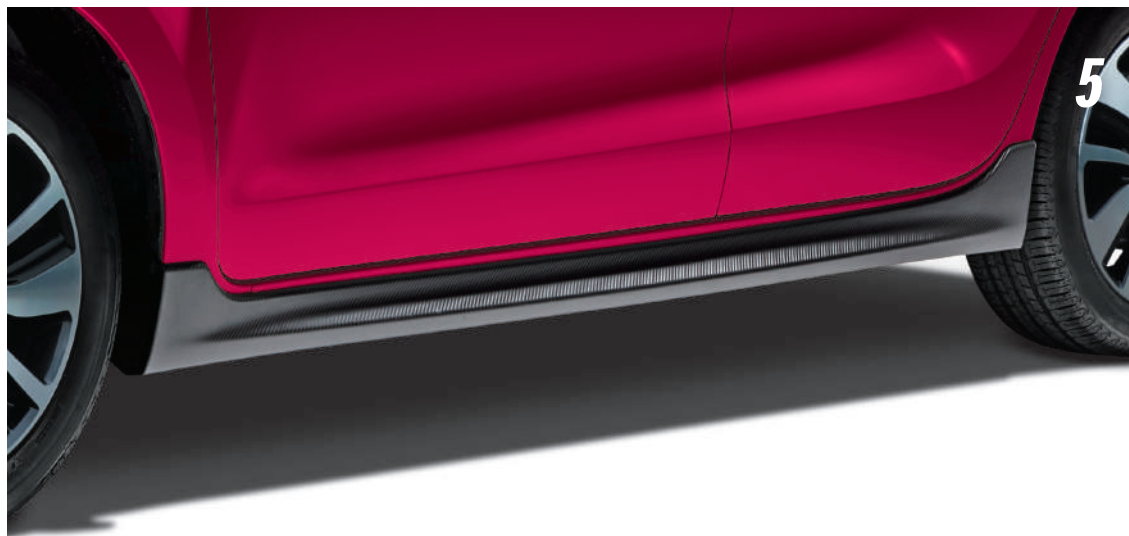

5 - Spoilers laterales inferiores diseño fibra de carbón (Set de 2 piezas)* 99112-53R01-000

$5,921.00¹